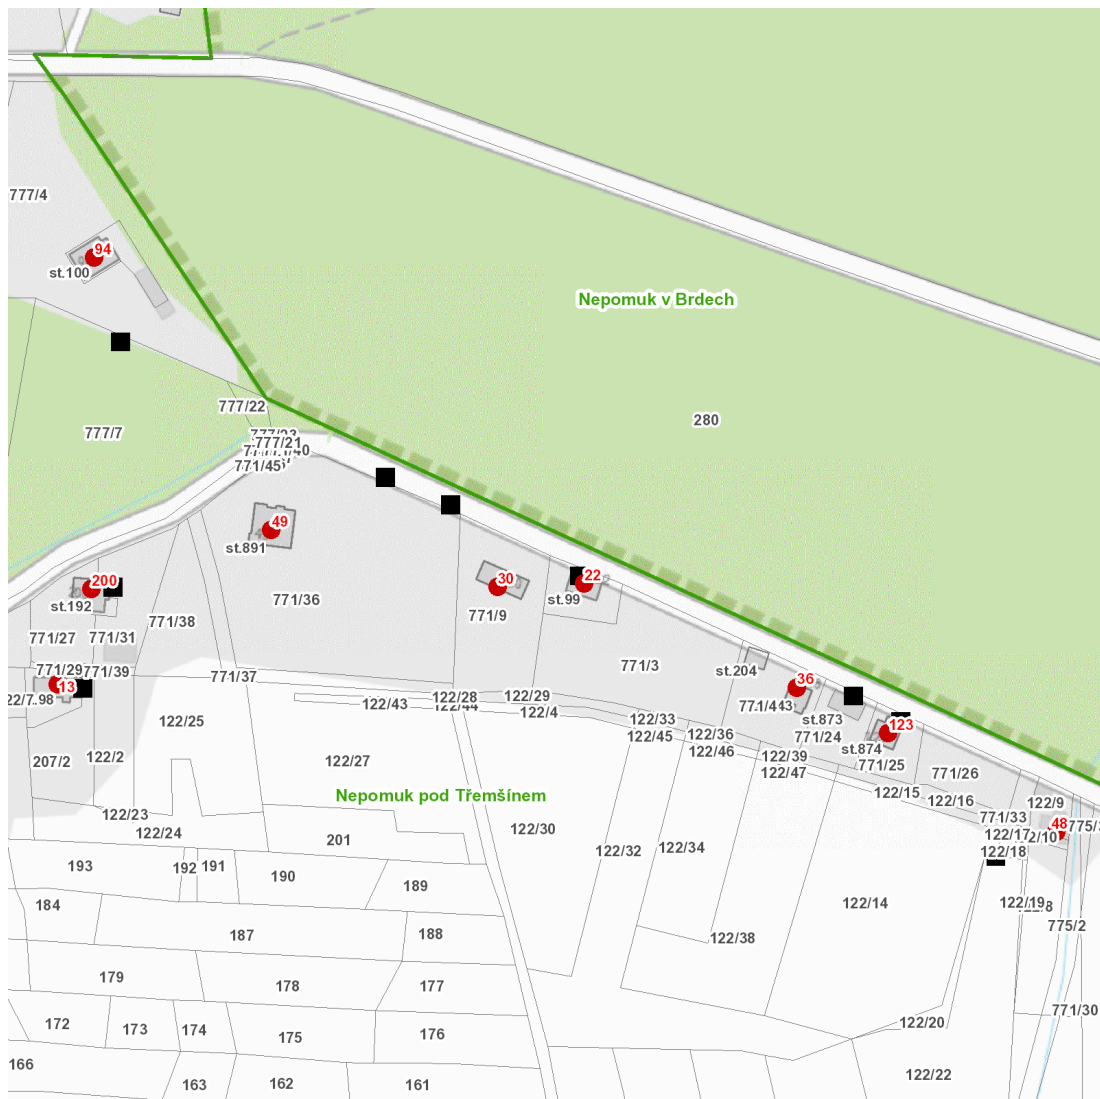

dne **21. 5. 2024** od **7:30** do **15:00** hodin

Plánovaná odstávka zahrnuje tyto lokality:**Nepomuk (okres Příbram)**

č. p. 48, 49, 94, 123, 200

č. ev. 13, 22, 30, 36

UPOZORNĚNÍ

Dotčené zařízení distribuční soustavy je nutné i v době odstávky považovat za zařízení pod napětím, a proto vás žádáme o dodržení všech zásad bezpečnosti a provedení opatření potřebných k zamezení případných škod na zdraví a majetku. | Provozovatelé výroben elektřiny jsou povinni zajistit přerušeni dodávky elektřiny z výroby do vypnutého úseku distribuční soustavy.

dne **21. 5. 2024** od **7:30** do **15:00** hodin

Orientační mapový podklad odstávkou dotčených lokalit

VYSVĚTLIVKY

- – adresy dotčené odstávkou elektřiny
- – místa připojení k elektrické síti dotčená odstávkou

INFORMACE ZASLÁNA

IDDS: 67haywd (Obec Nepomuk)