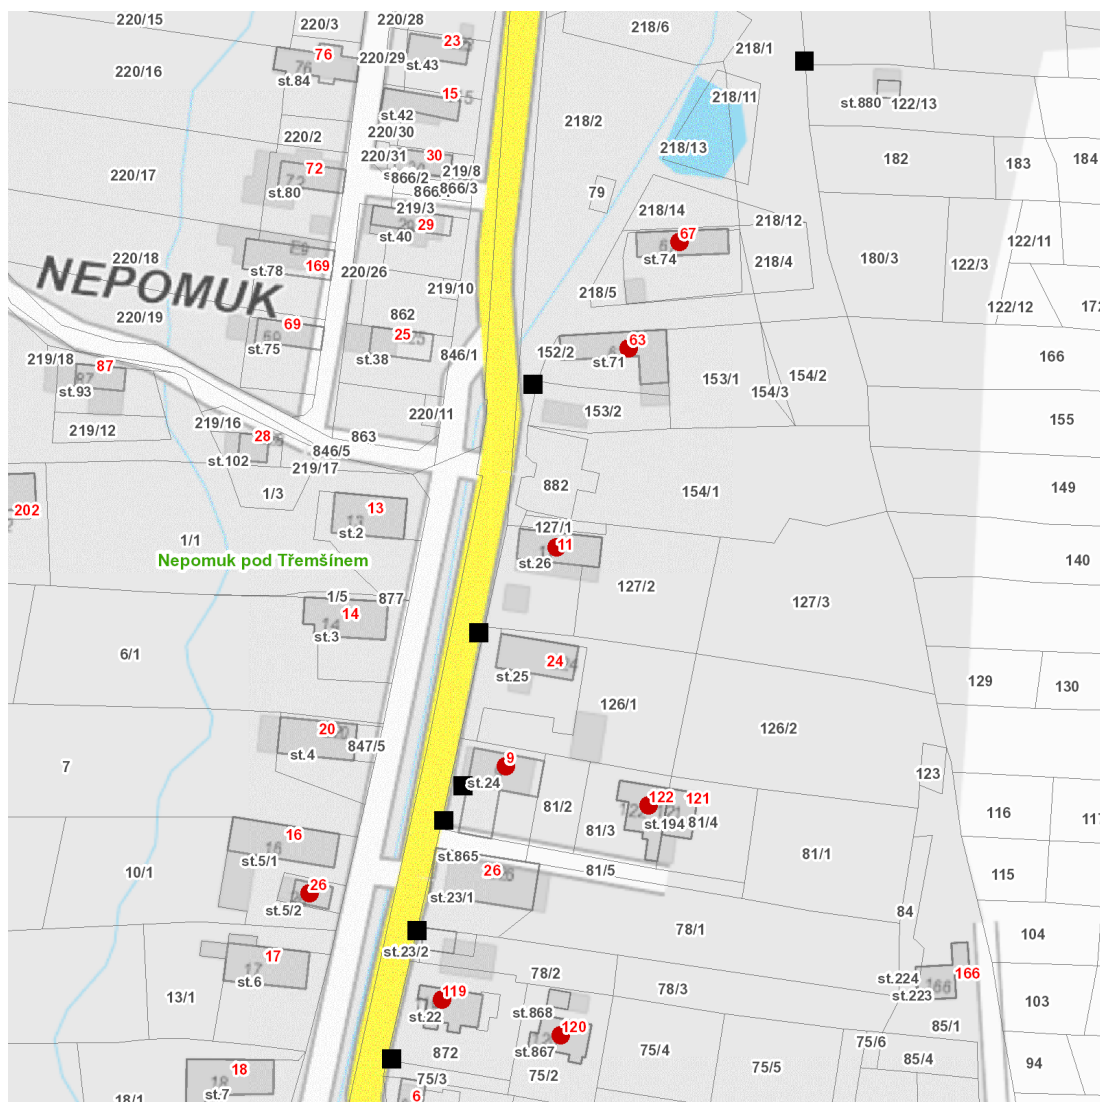

dne **13. 6. 2023** od **7:30** do **12:30** hodin

Plánovaná odstávka zahrnuje tyto lokality:**Nepomuk (okres Příbram)**

č. p. 9, 10, 11, 26, 63, 67, 119, 120, 122

UPOZORNĚNÍ

Dotčené zařízení distribuční soustavy je nutné i v době odstávky považovat za zařízení pod napětím, a proto vás žádáme o dodržení všech zásad bezpečnosti a provedení opatření potřebných k zamezení případných škod na zdraví a majetku. | Provozovatelé výroben elektřiny jsou povinni zajistit přerušení dodávky elektřiny z výroby do vypnutého úseku distribuční soustavy.

dne 13. 6. 2023 od 7:30 do 12:30 hodin

Orientační mapový podklad odstávkou dotčených lokalit

VYSVĚTLIVKY

- – adresy dotčené odstávkou elektřiny
- – místa připojení k elektrické síti dotčená odstávkou

INFORMACE ZASLÁNA

IDDS: 67haywd (Obec Nepomuk)