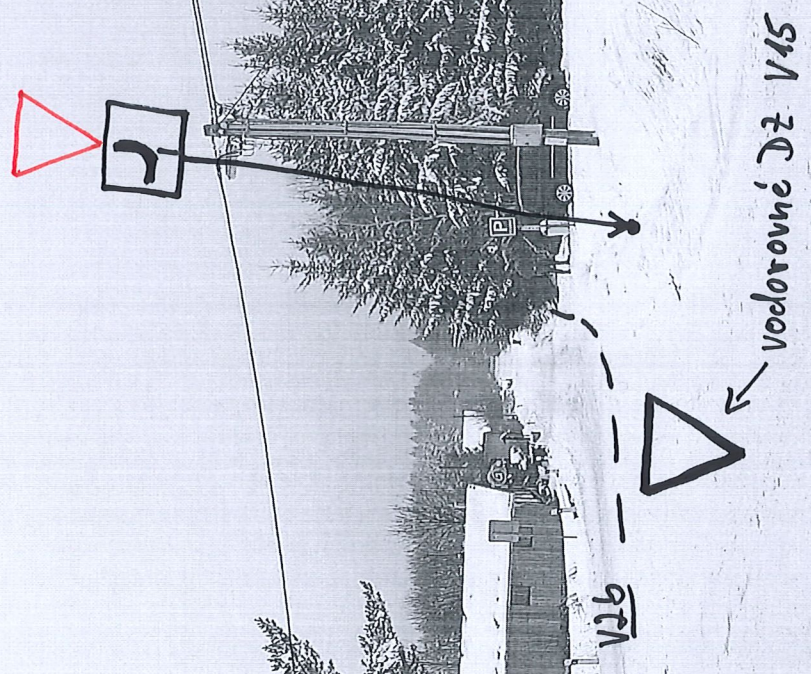

Detail příjezdu od obce Lázeň

POLICIE ČESKÉ REPUBLIKY
KRAJSKÉ ŘEDITELSTVÍ POLICIE
STŘEDOCESKÉHO KRAJE
DOPRAVNÍ INSPEKTORÁT PŘÍBRAM
261 28 PŘÍBRAM V. ŽEŽICKÁ 498

2021/1/28 09:35