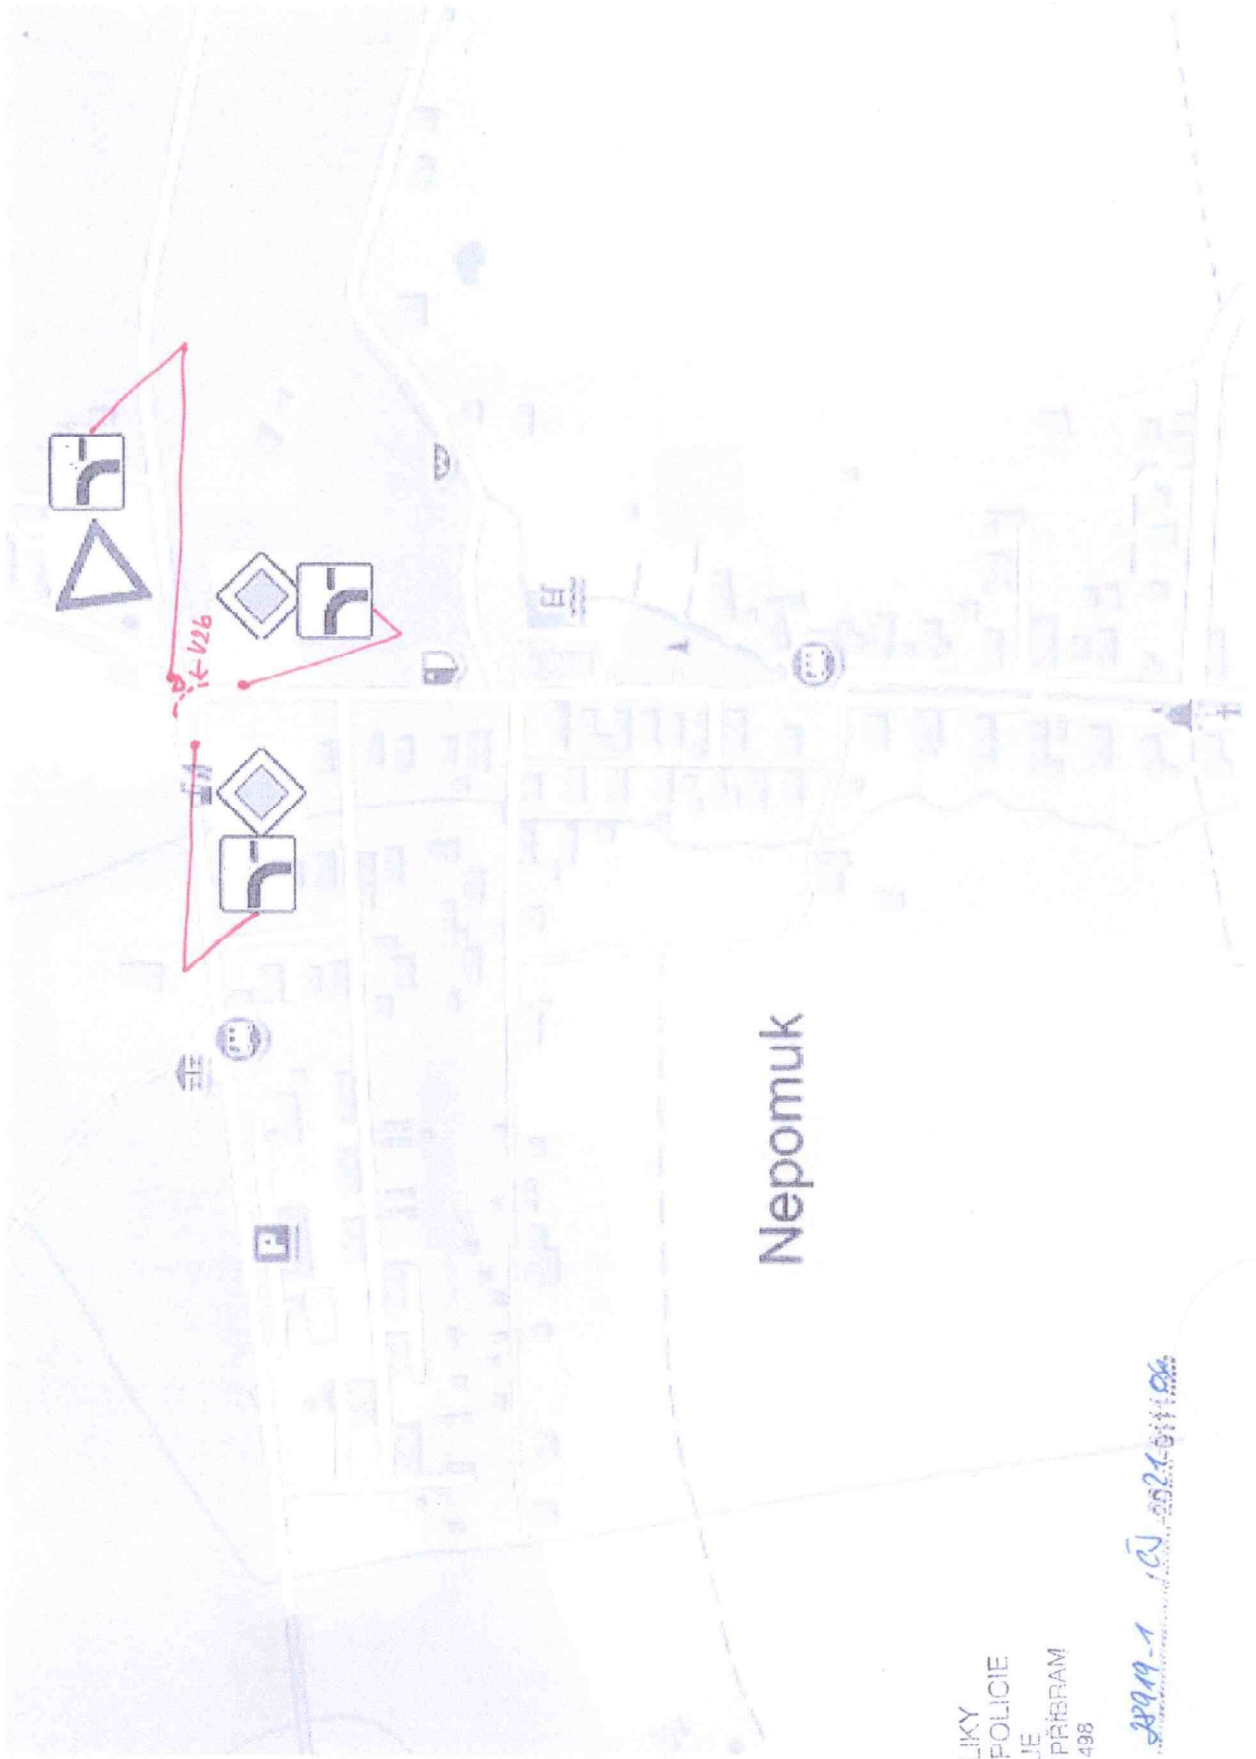

Detail příjezdu od obce Láze

POLICIE ČESKÉ REPUBLIKY
KRAJSKÉ ŘEDITELSTVÍ POLICIE
STŘEDOCESKÉHO KRAJE
DOPRAVNÍ INSPEKTORÁT PŘÍBRAM
261 23 PŘÍBRAM, V. ŽEŽICKÁ 498

2021.10.28 09:35

Nepomuk

POLICIE ČESKÉ REPUBLIKY
KRAJSKÉ ŘEDITELSTVÍ POLICIE
STŘEDOCESKÉHO KRAJE
DOPRAVNÍ INSPEKTORÁT PŘÍBRAM
261 23 PŘÍBRAM V. ŽEŽICKÁ 438